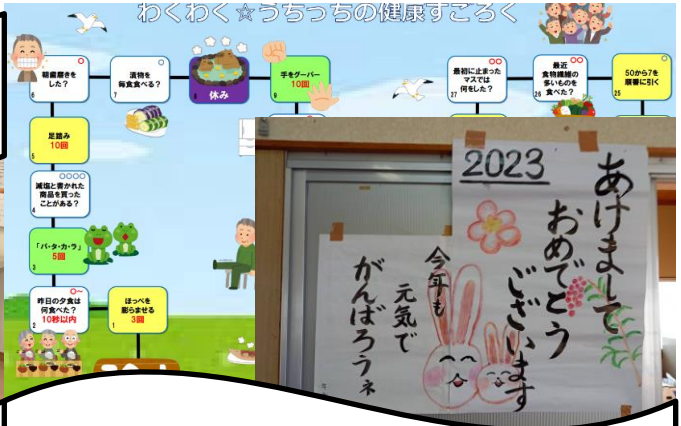

☆1月の集いの様子☆

亀ノ川・下切・来栖野・皆尾・成山地区で静岡県の看護学生さんが作成した「健康すごろく」を行い、巨大なサイコロを転がして体操したり、初恋話を聞いたり、大笑いして過ごしました。地域によっては支援員さんが干支のウサギの装飾をして下さったり、年賀状のように絵と書でなごませて下さり、どの地域も素敵な新年の始まりです(^ ^)/

来栖野、立ち上がったのサイコロ振り!!